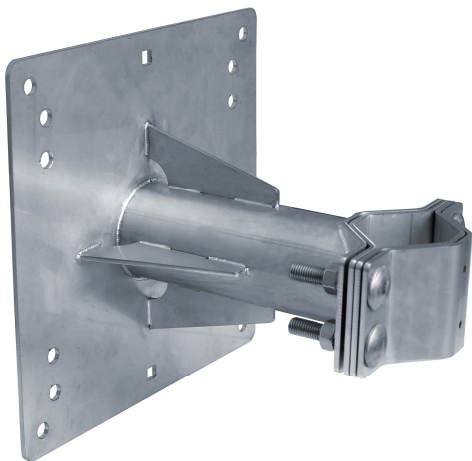

Artikelbeschreibung	Doppel-Rohrschelle zur Befestigung von Masten 70-80mm Ø an der Wand. Wandabstand 150mm. Für Masten bis max. 12,0m Höhe (bei zwei Schellen). Gewicht: 5,6 kg Edelstahl 1-4301
Artikelnummer	68 04 37

ZollNr.: 85389099

Alle tragenden
Verbindungen
sind verschweißt.

Oben

Front

Seite

Beschreibung	RoHS2 (Richtlinie 2011/65/EU) und REACH (Verordnung (EG) Nr.1907/2006): Die Stoffvorgaben und sonstige Vorgaben dieser Verordnungen werden durch dieses Produkt eingehalten.
Material der Schelle/ des Wandhalters	Edelstahl 1-4301
Passung der Schelle	Für Rohre 70-80mm Ø
Schrauben/Muttern/Federringe (alles Edelstahl)	2 x DIN603M12X60/ 2 x DIN934M12/ 3 x Federring 12mm