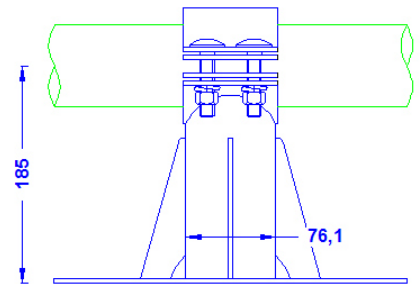

Artikelbeschreibung	Doppel-Rohrschelle zur Befestigung von Masten 70-80mm Ø an der Wand. Wandabstand 150mm. Für Masten bis max. 12,0m Höhe (bei zwei Schellen). Gewicht: 5,6 kg Edelstahl 1-4301
Artikelnummer	68 04 37

ZollNr.: 85389099

Alle tragenden
Verbindungen
sind verschweißt.

Oben

Front

Seite

Beschreibung	RoHS2 (Richtlinie 2011/65/EU) und REACH (Verordnung (EG) Nr.1907/2006): Die Stoffvorgaben und sonstige Vorgaben dieser Verordnungen werden durch dieses Produkt eingehalten.
Material der Schelle/ des Wandhalters	Edelstahl 1-4301
Passung der Schelle	Für Rohre 70-80mm Ø
Schrauben/Muttern/Federringe (alles Edelstahl)	2 x DIN603M12X60/ 2 x DIN934M12/ 3 x Federring 12mm