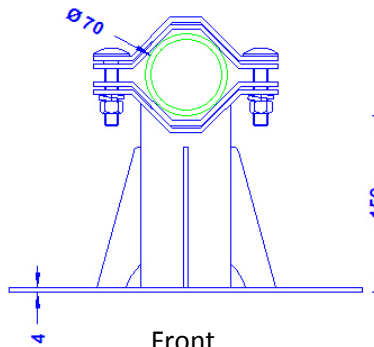

Artikelbeschreibung	Doppel-Rohrschelle zur Befestigung von Masten 70-80mm Ø an der Wand. Wandabstand 150mm. Für Masten bis max. 12,0m Höhe (bei zwei Schellen). Gewicht: 5,6 kg Edelstahl 1-4301
Artikelnummer	68 04 37

ZollNr.: 85389099

Alle tragenden
Verbindungen
sind verschweißt.

Oben

Front

Seite

Beschreibung	RoHS2 (Richtlinie 2011/65/EU) und REACH (Verordnung (EG) Nr.1907/2006): Die Stoffvorgaben und sonstige Vorgaben dieser Verordnungen werden durch dieses Produkt eingehalten.
Material der Schelle/ des Wandhalters	Edelstahl 1-4301
Passung der Schelle	Für Rohre 70-80mm Ø
Schrauben/Muttern/Federringe (alles Edelstahl)	2 x DIN603M12X60/ 2 x DIN934M12/ 3 x Federring 12mm