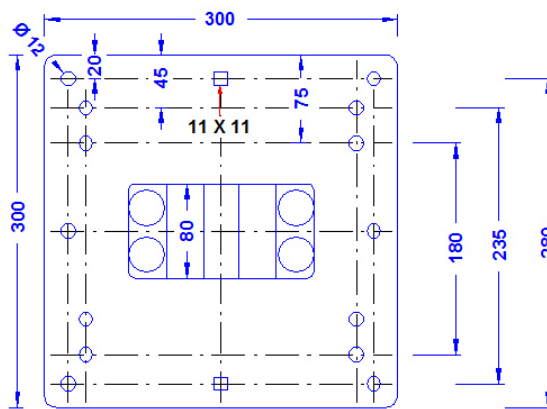

Artikelbeschreibung	Doppel-Rohrschelle zur Befestigung von Masten 70-80mm Ø an der Wand. Wandabstand 150mm. Für Masten bis max. 12,0m Höhe (bei zwei Schellen). Gewicht: 5,6 kg Edelstahl 1-4301
Artikelnummer	68 04 37

ZollNr.: 85389099

Alle tragenden
Verbindungen
sind verschweißt.

Oben

Front

Seite

Beschreibung	RoHS2 (Richtlinie 2011/65/EU) und REACH (Verordnung (EG) Nr.1907/2006): Die Stoffvorgaben und sonstige Vorgaben dieser Verordnungen werden durch dieses Produkt eingehalten.
Material der Schelle/ des Wandhalters	Edelstahl 1-4301
Passung der Schelle	Für Rohre 70-80mm Ø
Schrauben/Muttern/Federringe (alles Edelstahl)	2 x DIN603M12X60/ 2 x DIN934M12/ 3 x Federring 12mm