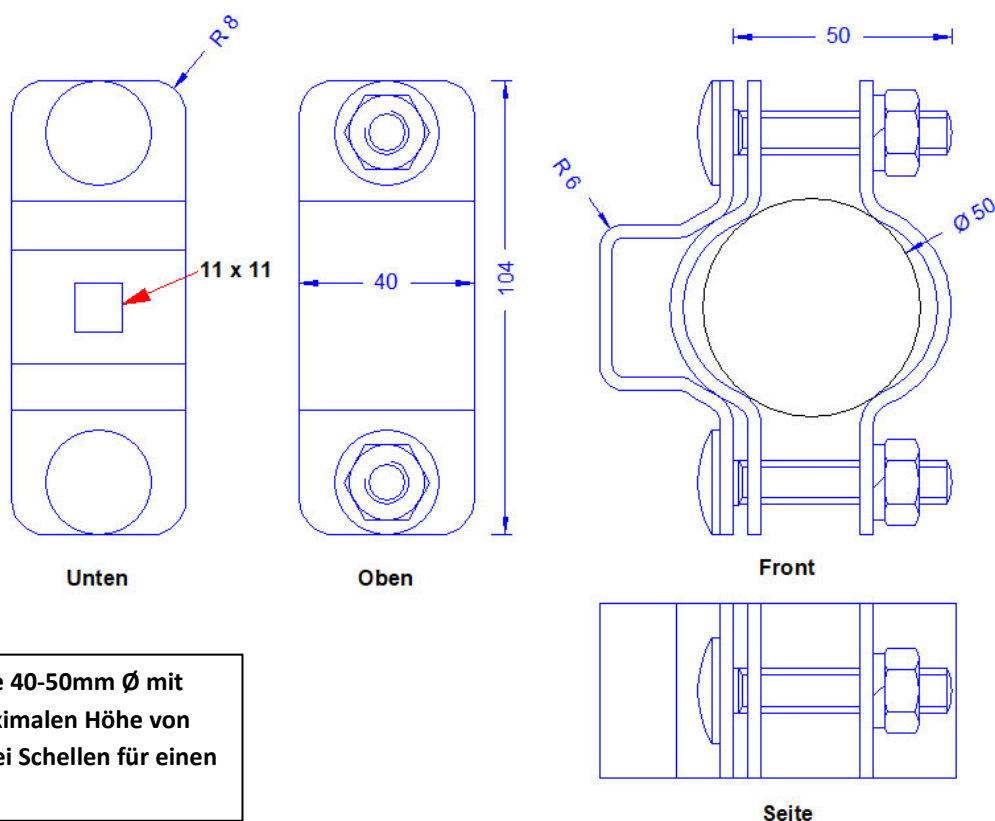

Artikelbeschreibung	Rohrschelle zur Befestigung von Masten 40-50mm Ø an der Wand. Gewicht: 490g Edelstahl 1.4301
Artikelnummer	68 01 04

Zoll-Nr.: 85389099

Für Maste 40-50mm Ø mit einer maximalen Höhe von 5,5m (zwei Schellen für einen Mast).

Beschreibung	RoHS2 (Richtlinie 2011/65/EU) und REACH (Verordnung (EG) Nr.1907/2006): Die Stoffvorgaben und sonstige Vorgaben dieser Verordnungen werden durch dieses Produkt eingehalten.
Material der Schellen	Edelstahl 1.4301
Passung der Schellen	Für Rohr 40-50mm Ø
Schrauben/Muttern/Federringe (alles Edelstahl)	2 x DIN603M10x50/ 2 x DIN934M10/ 2 x Federring 10mm