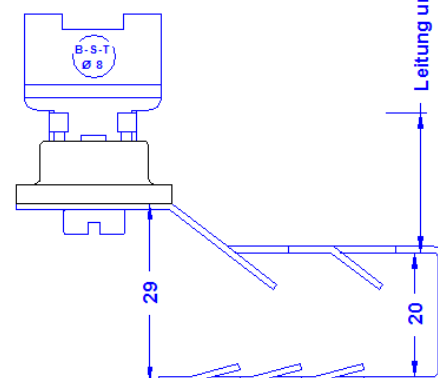

ZollNr.: 85389099

Artikelbeschreibung	Ziegelkralle aus Feder-Edelstahl 1.4310 mit VA-Duplo-Halter 8mm. Zum Klemmen an Dachziegeln für die Leitungsführung auf einem Ziegeldach. Gewicht: 41g Normbezug DIN EN 62561-4.
Artikelnummer	64 14 11

Oben

Front
Schnitt

Seite

Unten

Beschreibung	RoHS2 (Richtlinie 2011/65/EU) und REACH (Verordnung (EG) Nr.1907/2006): Die Stoffvorgaben und sonstige Vorgaben dieser Verordnungen werden durch dieses Produkt eingehalten.
Material der Kralle	Feder-Edelstahl 1.4310
Halter	Aus Feder-Edelstahl 1.4310 + Sockel aus Nylon, silberfarben. UV-Stabilisiert, kaltschlagzäh und halogenfrei.
Schraube	DIN84M6x12 Edelstahl
Klemmbereich der Kralle	25 - 20mm
Leitungsführung Edelstahl-Halter	8mm