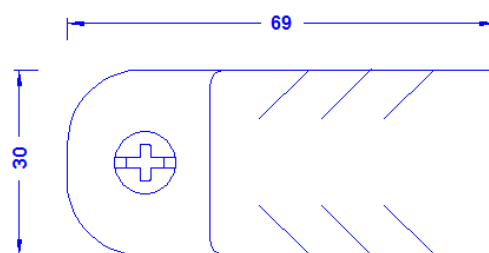

ZollNr.: 85389099

Artikelbeschreibung	Ziegelkralle aus Feder-Edelstahl 1.4310 mit VA-Duplo-Halter 8mm. Zum Klemmen an Dachziegeln für die Leitungsführung auf einem Ziegeldach. Gewicht: 41g Normbezug DIN EN 62561-4.
Artikelnummer	64 14 11

Oben

Front
Schnitt

Seite

Unten

Beschreibung	RoHS2 (Richtlinie 2011/65/EU) und REACH (Verordnung (EG) Nr.1907/2006): Die Stoffvorgaben und sonstige Vorgaben dieser Verordnungen werden durch dieses Produkt eingehalten.
Material der Kralle	Feder-Edelstahl 1.4310
Halter	Aus Feder-Edelstahl 1.4310 + Sockel aus Nylon, silberfarben. UV-Stabilisiert, kaltschlagzäh und halogenfrei.
Schraube	DIN84M6x12 Edelstahl
Klemmbereich der Kralle	25 - 20mm
Leitungsführung Edelstahl-Halter	8mm