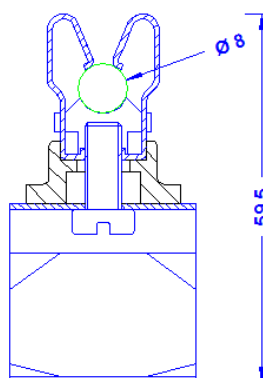

ZollNr.: 85389099

Artikelbeschreibung	Ziegelkralle aus Feder-Edelstahl 1.4310 mit VA-Duplo-Halter 8mm. Zum Klemmen an Dachziegeln für die Leitungsführung auf einem Ziegeldach. Gewicht: 41g Normbezug DIN EN 62561-4.
Artikelnummer	64 14 11

Oben

Front
Schnitt

Seite

Unten

Beschreibung	RoHS2 (Richtlinie 2011/65/EU) und REACH (Verordnung (EG) Nr.1907/2006): Die Stoffvorgaben und sonstige Vorgaben dieser Verordnungen werden durch dieses Produkt eingehalten.
Material der Kralle	Feder-Edelstahl 1.4310
Halter	Aus Feder-Edelstahl 1.4310 + Sockel aus Nylon, silberfarben. UV-Stabilisiert, kaltschlagzäh und halogenfrei.
Schraube	DIN84M6x12 Edelstahl
Klemmbereich der Kralle	25 - 20mm
Leitungsführung Edelstahl-Halter	8mm