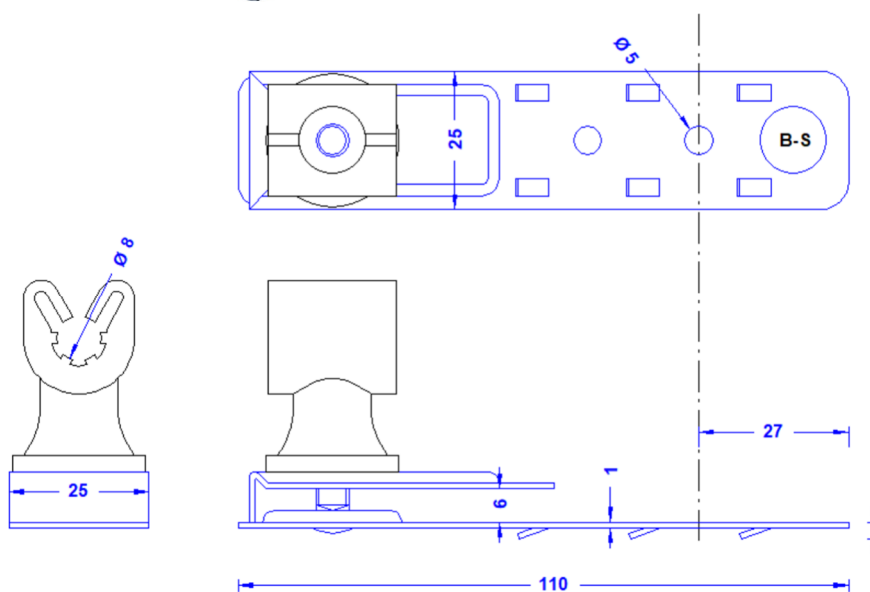

Artikelbeschreibung	Ziegelklemme mit Widerharken für Leitung 8mm, Leitungshöhe 25mm, 100mm lang mit Klemmteil für max. 10mm Dachplatten, mit Duplo-Halter, grau. Edelstahl. Gewicht: 43g Normbezug: DIN EN 62561-4
Artikelnummer	29 09 10

ZollNr.: 85389099

Beschreibung	RoHS2 (Richtlinie 2011/65/EU) und REACH (Verordnung (EG) Nr.1907/2006): Die Stoffvorgaben und sonstige Vorgaben dieser Verordnungen werden durch dieses Produkt eingehalten.
Material der Unterteile	Edelstahl 1.4301
Material des Halters	Polyamid grau. UV-Stabilisiert in höchstmöglicher Form, halogenfrei.
Schraube	DIN603M6X20 Edelstahl
Klemmbereich	Max. 10mm
Leitungsführung	8mm
Leitungshöhe	25mm