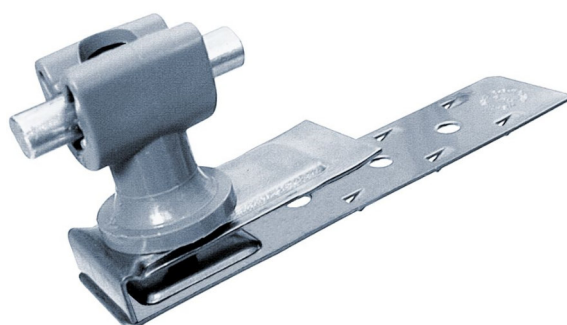

Artikelbeschreibung	Ziegelklemme mit Widerharken für Leitung 8mm, Leitungshöhe 25mm, 100mm lang mit Klemmteil für max. 10mm Dachplatten, mit Duplo-Halter, grau. Edelstahl. Gewicht: 43g Normbezug: DIN EN 62561-4
Artikelnummer	29 09 10

ZollNr.: 85389099

Beschreibung	RoHS2 (Richtlinie 2011/65/EU) und REACH (Verordnung (EG) Nr.1907/2006): Die Stoffvorgaben und sonstige Vorgaben dieser Verordnungen werden durch dieses Produkt eingehalten.
Material der Unterteile	Edelstahl 1.4301
Material des Halters	Polyamid grau. UV-Stabilisiert in höchstmöglicher Form, halogenfrei.
Schraube	DIN603M6X20 Edelstahl
Klemmbereich	Max. 10mm
Leitungsführung	8mm
Leitungshöhe	25mm